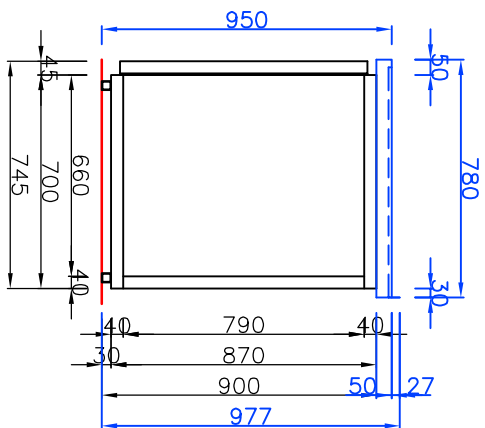

ANSICHT A

4 Itg. Schrankstule
inkl. Revisionsblende
Schrankhohne
ds Mehrpreis

Verdampfer 80mm
abgehangt + nach
vorne versetzt

Angebotsnr.: 1700651
Bearbeiter: *Brissel, Dominic*
Datum: 09.03.2017

ANSICHT B

Einhebel
MB-HD 1 Itg.

AUSFUHRUNG:
BRILLANT

Logo
Fa. A&S

Planungsvorschlag

Stirnseite des
Sockels offen

Stirnseite des
Sockels offen

Angebotsnr.: 1700651
Bearbeiter: Brüssel, Dominik
Datum: 09.03.2017

Planungsvorschlag