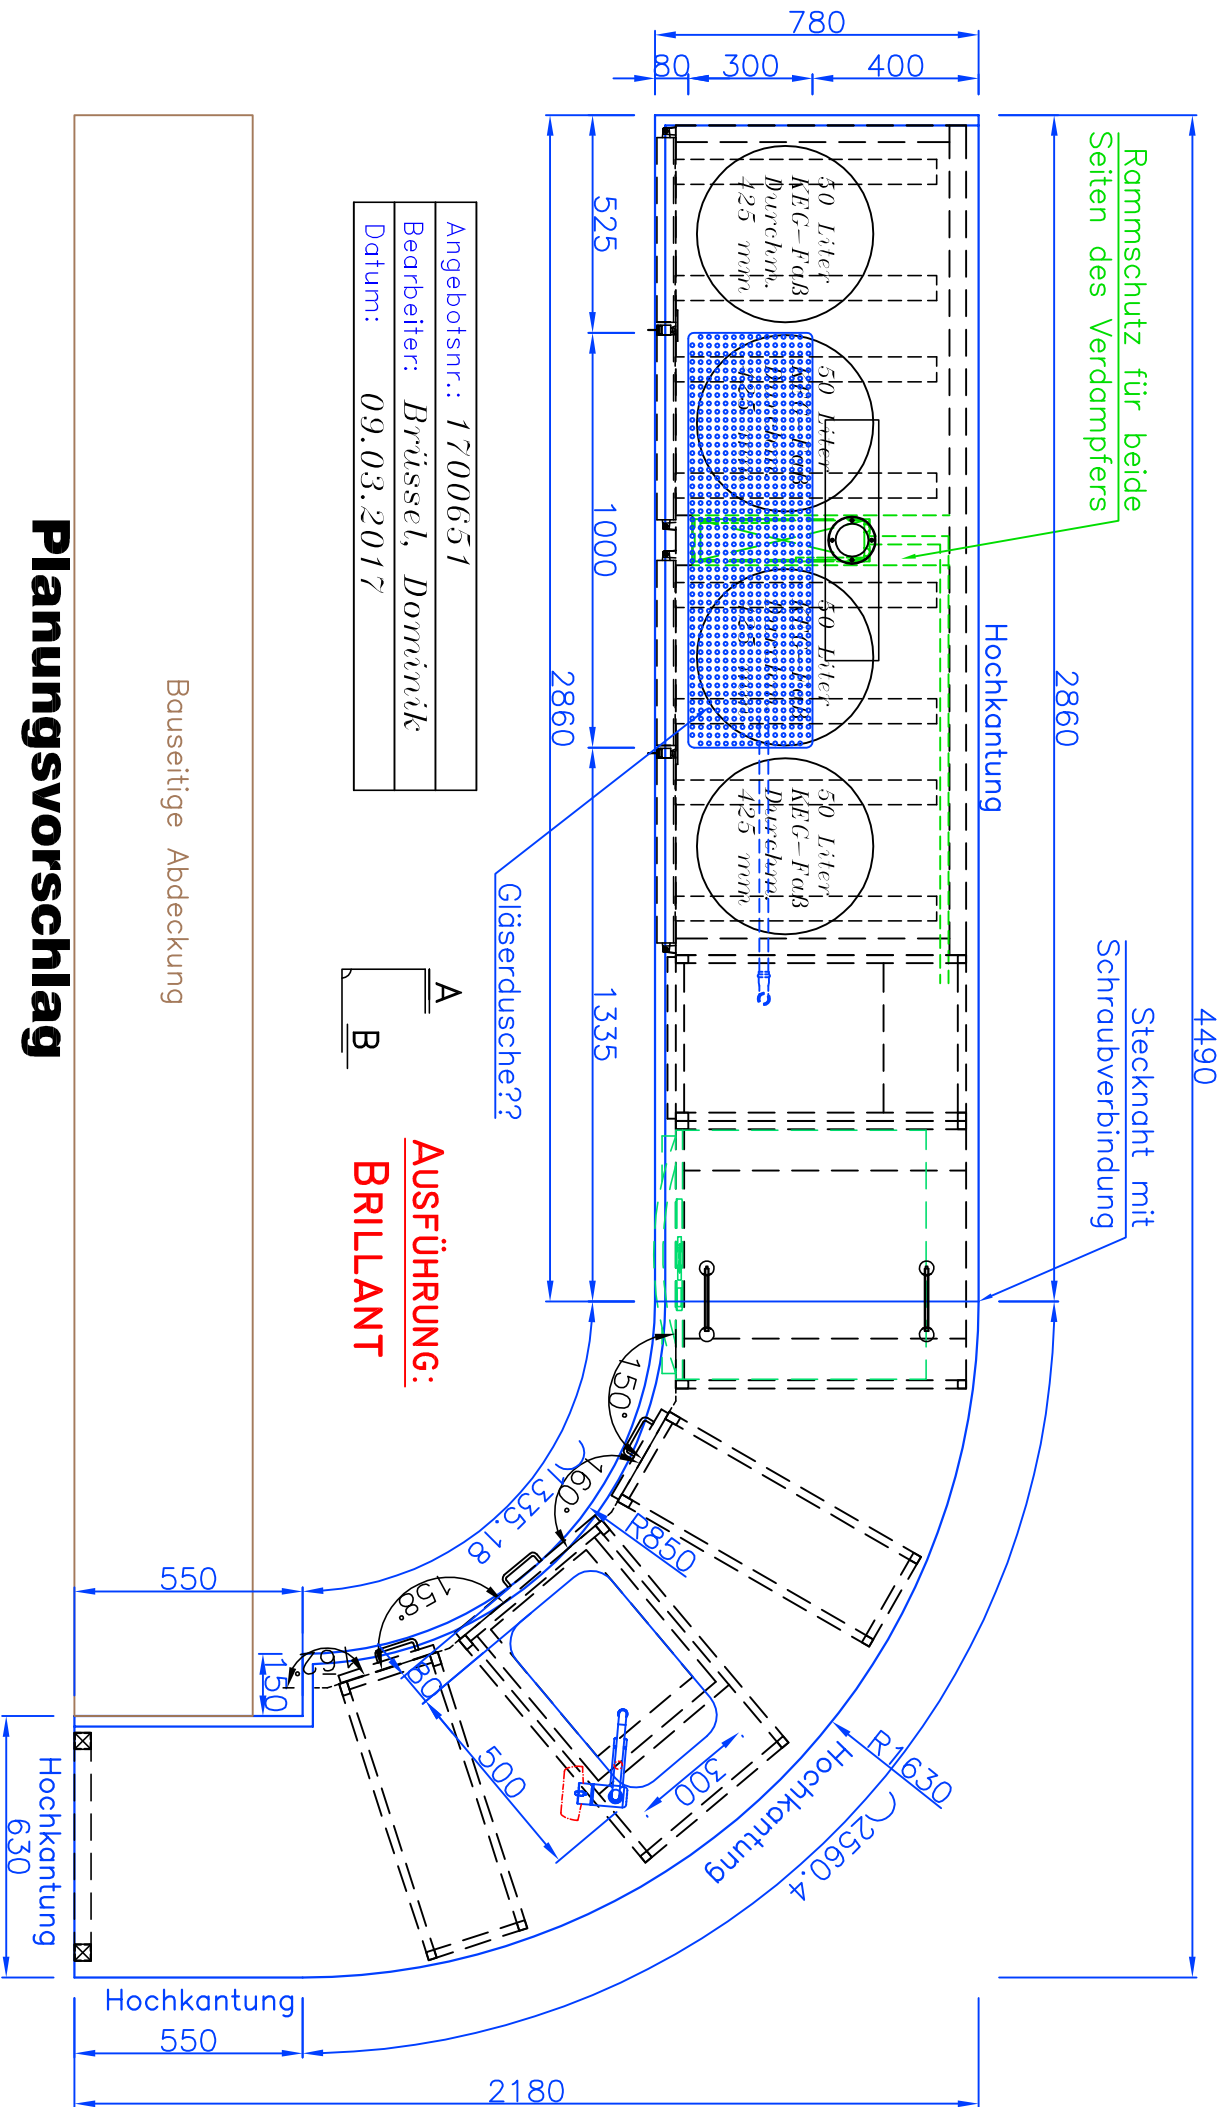

ANSICHT A

4 Itg. Schrankstule
inkl. Revisionsblende
Schrankhohne
ds Mehrpreis

Verdampfer 80mm
abgehangt + nach
vorne versetzt

Angebotsnr.: 1700651
Bearbeiter: *Brissel, Dominic*
Datum: 09.03.2017

ANSICHT B

Einhebel
MB-HD 1 Itg.

AUSFUHRUNG:
BRILLANT

Logo
Fa. A&S

Planungsvorschlag

Stirnseite des
Sockels offen

Stirnseite des
Sockels offen

Angebotsnr.: 1700651
Bearbeiter: Brüssel, Dominik
Datum: 09.03.2017

Planungsvorschlag