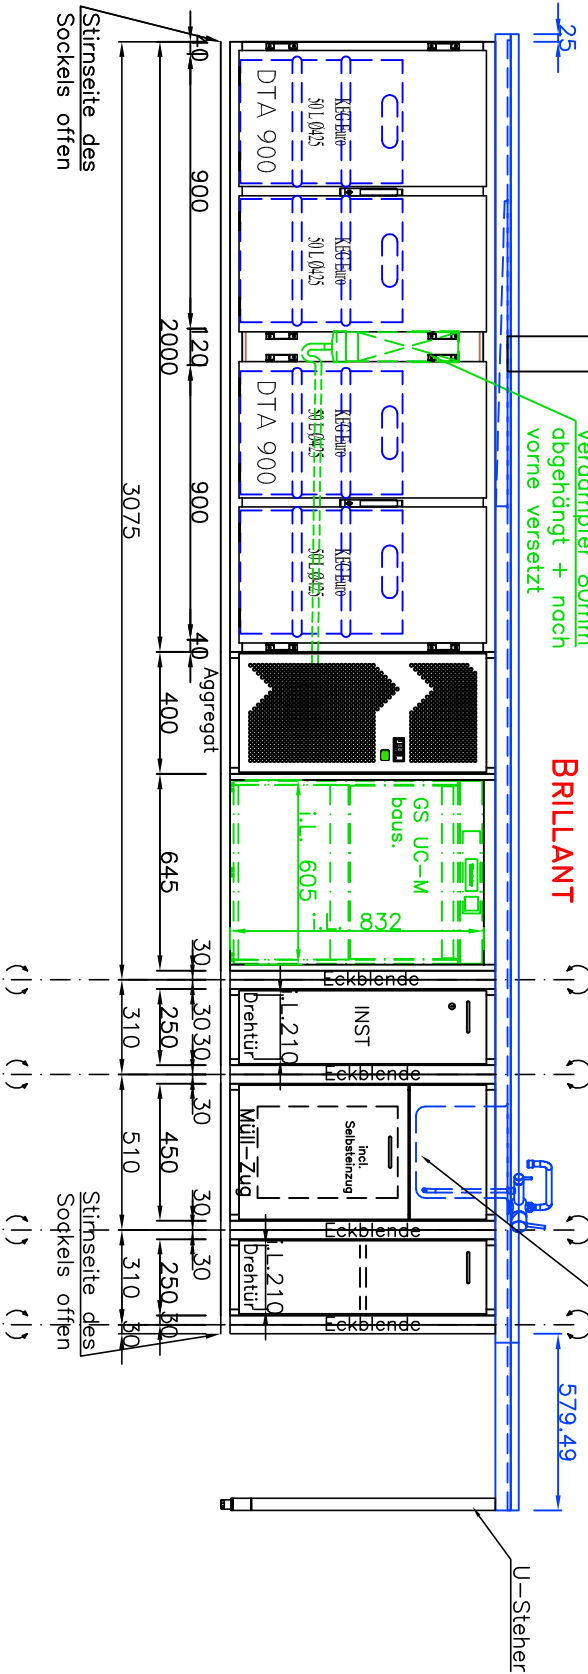

ANSICHT A

4 Itg. Schrankstule
inkl. Revisionsblende
Schrankhohne
ds Mehrpreis

Verdampfer 80mm
abgehangt + nach
vorne versetzt

Angebotsnr.: 1700651
Bearbeiter: *Brissel, Dominic*
Datum: 09.03.2017

ANSICHT B

Einhebel
MB-HD 1 Itg.

AUSFUHRUNG:
BRILLANT

Logo
Fa. A&S

Planungsvorschlag

Stirnseite des
Sockels offen

Stirnseite des
Sockels offen

Angebotsnr.: 1700651
Bearbeiter: Brüssel, Dominik
Datum: 09.03.2017

Planungsvorschlag